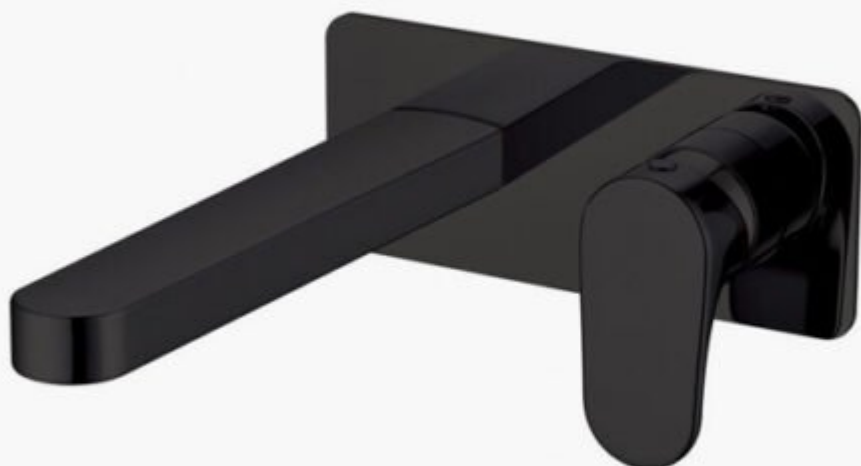

Black siphon

126,00 Ø±.Ø³each

Ù?Ø±Ø§Ø;Ø© Ø§Ù?Ù Ø²Ù?Ø

Bathroom Sink

124,00 € ±.03 each

[Ù?Ø±Ø§Ø¡Ø© Ø§Ù?Ù Ø²Ù?Ø](#)

Glossy Ceramic

ØªÙ Ø§Ù?ØªÙ?Ù?Ù?Ù Ø"Ù? 5.00 Ù Ù? 5 Ø"Ù?Ø§Ø¡Ù? Ø¹Ù?Ù? ØªÙ?Ù?Ù?Ù Ø¹Ù Ù?Ù? Ù?Ø§ØØ 29,99 € ±.03 piece